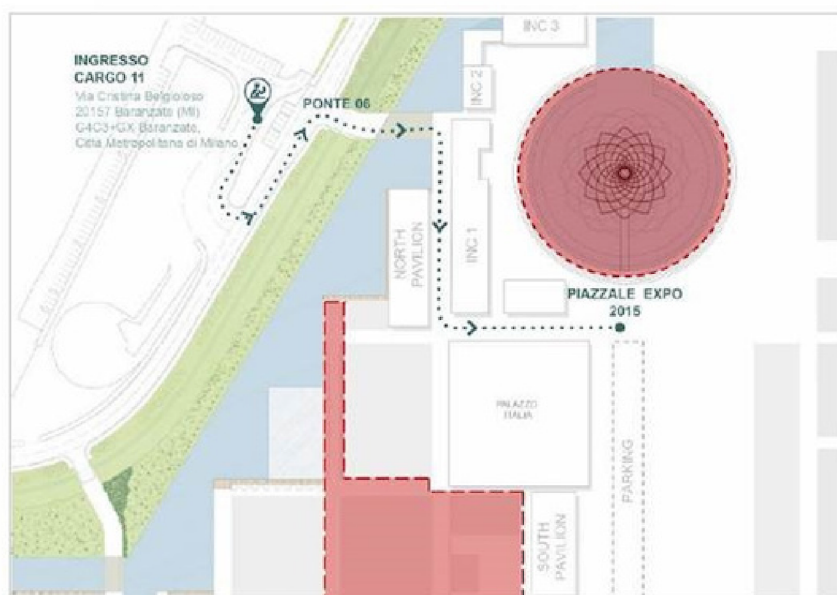

CON I MEZZI PUBBLICI

Metropolitana: prendere la linea rossa M1 e scendere alla fermata Rho Fiera.

Treno: sia con treno regionale sia con il passante ferroviario (linee S5, S6, S11), scendere alla fermata Rho Fiera Milano.

Una volta arrivati alla stazione di Rho-Fiera, procedere in direzione dell'uscita 'Via Risorgimento'/MIND (leggermente in discesa, senza uscire dalla stazione della metropolitana) fino a raggiungere una parete con un mosaico giallo e rosso: da lì, girare a destra e imboccare il tunnel illuminato con led gialli (MIND).

Alla fine del tunnel troverete la navetta di MIND: accedete esibendo il QR code fornito via mail. Scendere alla fermata "Human Technopole".

IN AUTO

Raggiungere l'area MIND inserendo su Google Maps l'indirizzo seguente:

Cargo 11 • MIND Milano Innovation District

Via Cristina Belgioioso, 20157 Baranzate (MI)

G4C3+GX Baranzate, Città Metropolitana di Milano

Una volta superato il Cargo 11, seguire la mappa di seguito per raggiungere il parcheggio di Human Technopole c/o Palazzo Italia.

How to reach HT from Cargo 11

Non dimenticare di inviare in anticipo il numero di targa della tua auto: i nostri operatori di Cargo 11 consentiranno l'accesso al veicolo e potranno riservare un parcheggio davanti a Palazzo Italia